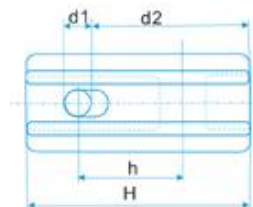

GY1

GY2

GY3

GY4

54-1

54-2

54-3

54-4

## Main Dimensions and standard particulars

Type	产品型号	GY1	GY2	GY3	GY4	54-1	54-2	54-3	54-4
Creepage distance	爬电距离 mm					41	48	57	76
Main Dimensions 主要尺寸 mm	ll	90	146	216	280	89	108	140	171
	h	48	73	89	89	44	57	79	67
	h1	60	99	133	165	64	76	103	114
	D	68	73	115	115	64	73	86	89
	d	40	44	67	67	44	54	60	60
	d1	16	22	38	38	16	22	25	25
Mechanical failing load	机械破坏负荷 KN	10	15	20	30	44	53	89	89
Power frequency flashover voltage 工频闪络电压	Dry 干闪 KV	27	71	222	222	25	30	35	40
	Wet 湿闪 KV					12	15	18	23
Net weight	净重 kg	0.6	1.1	4.3	5.7	0.5	0.65	1.2	2.2
Applicable standard	执行标准	AS				ANSI			