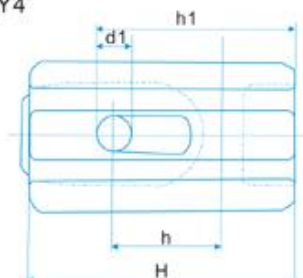

GY1

GY2

GY3

GY4

54-1

54-2

54-3

54-4

## Main Dimensions and standard particulars

Type	产品型号	GY1	GY2	GY3	GY4	54-1	54-2	54-3	54-4
Creepage distance	爬电距离 mm					41	48	57	76
Main Dimensions 主要尺寸 mm	ll	90	146	216	280	89	108	140	171
	h	48	73	89	89	44	57	79	67
	h1	60	99	133	165	64	76	103	114
	D	68	73	115	115	64	73	86	89
	d	40	44	67	67	44	54	60	60
	d1	16	22	38	38	16	22	25	25
Mechanical failing load	机械破坏负荷 KN	10	15	20	30	44	53	89	89
Power frequency flashover voltage 工频闪络电压	Dry 干闪 KV	27	71	222	222	25	30	35	40
	Wet 湿闪 KV					12	15	18	23
Net weight	净重 kg	0.6	1.1	4.3	5.7	0.5	0.65	1.2	2.2
Applicable standard	执行标准	AS				ANSI			