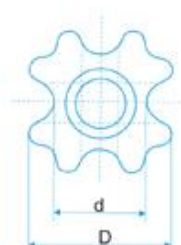

GY1

GY2

GY3

GY4

54-1

54-2

54-3

54-4

## Main Dimensions and standard particulars

Type	产品型号	GY1	GY2	GY3	GY4	54-1	54-2	54-3	54-4
Creepage distance	爬电距离 mm					41	48	57	76
Main Dimensions 主要尺寸 mm	ll	90	146	216	280	89	108	140	171
	h	48	73	89	89	44	57	79	67
	h1	60	99	133	165	64	76	103	114
	D	68	73	115	115	64	73	86	89
	d	40	44	67	67	44	54	60	60
	d1	16	22	38	38	16	22	25	25
Mechanical failing load	机械破坏负荷 KN	10	15	20	30	44	53	89	89
Power frequency flashover voltage 工频闪络电压	Dry 干闪 KV	27	71	222	222	25	30	35	40
	Wet 湿闪 KV					12	15	18	23
Net weight	净重 kg	0.6	1.1	4.3	5.7	0.5	0.65	1.2	2.2
Applicable standard	执行标准	AS				ANSI			