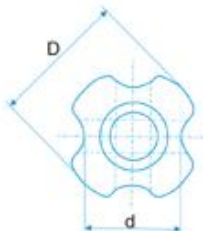

GY1

GY2

GY3

GY4

54-1

54-2

54-3

54-4

## Main Dimensions and standard particulars

Type	产品型号	GY1	GY2	GY3	GY4	54-1	54-2	54-3	54-4
Creepage distance	爬电距离 mm					41	48	57	76
Main Dimensions 主要尺寸 mm	ll	90	146	216	280	89	108	140	171
	h	48	73	89	89	44	57	79	67
	h1	60	99	133	165	64	76	103	114
	D	68	73	115	115	64	73	86	89
	d	40	44	67	67	44	54	60	60
	d1	16	22	38	38	16	22	25	25
Mechanical failing load	机械破坏负荷 KN	10	15	20	30	44	53	89	89
Power frequency flashover voltage 工频闪络电压	Dry 干闪 KV	27	71	222	222	25	30	35	40
	Wet 湿闪 KV					12	15	18	23
Net weight	净重 kg	0.6	1.1	4.3	5.7	0.5	0.65	1.2	2.2
Applicable standard	执行标准	AS				ANSI			