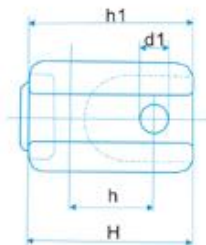

GY1

GY2

GY3

GY4

54-1

54-2

54-3

54-4

## Main Dimensions and standard particulars

Type	产品型号	GY1	GY2	GY3	GY4	54-1	54-2	54-3	54-4
Creepage distance	爬电距离 mm					41	48	57	76
Main Dimensions 主要尺寸 mm	ll	90	146	216	280	89	108	140	171
	h	48	73	89	89	44	57	79	67
	h1	60	99	133	165	64	76	103	114
	D	68	73	115	115	64	73	86	89
	d	40	44	67	67	44	54	60	60
	d1	16	22	38	38	16	22	25	25
Mechanical failing load	机械破坏负荷 KN	10	15	20	30	44	53	89	89
Power frequency flashover voltage 工频闪络电压	Dry 干闪 KV	27	71	222	222	25	30	35	40
	Wet 湿闪 KV					12	15	18	23
Net weight	净重 kg	0.6	1.1	4.3	5.7	0.5	0.65	1.2	2.2
Applicable standard	执行标准	AS				ANSI			